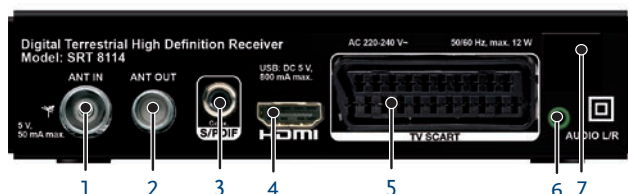

- Több csatornát kezelő opciók: rögzítés, szerkesztés, mozgatás, kiválasztás, kihagyás, törlés és átnevezés
- Utoljára nézett csatorna megjelenítése a bekapcsoláskor
- Digitális hangzás koaxiális kimeneten (S/PDIF) keresztül digitális audio erősítőhöz való csatlakoztatáskor
- Felhasználóbarát távirányító
- Automatikus PAL konvertálás
- 2 játék (Sudoku és Othello)
- DVB-T szolgáltatásra kész, UHF/VHF Tuner automatikus utánhangolás funkcióval
- 3,5 mm sztereo jack csatlakozó erősítő csatlakozáshoz
- Aktív antenna támogatása 5 V feszültség kimenettel
- Energiatakarékos automatikus készenléti mód funkció
- **Csatlakozók:** ANT IN, ANT OUT, TV SCART, HDMI, S/PDIF (koaxiális), Audio L/R, USB port

¹ A helyileg fogható jelek függvényében
² A Dolby Digital Plus, Dolby Digital by és dupla-D szimbólum a Dolby Laboratórium regisztrált védjegyei
³ A STRONG nem vállal garanciát a fájlok visszajátszására, habár a kiterjesztés itt ki van listázva, mivel ez a használt codec-től, adatok átalakításától és a felbontástól függ (minden MPEG codec formátum támogatott)
⁴ Elérhetősége a műsorszolgáltatótól függ.

1. Antenna bemenet
2. TV/vevőkészülék (koaxiális) kimenet
3. S/DPIF digitális hang kimenet
4. TV (HDMI)
5. TV (SCART)
6. Analóg hang kimenet (3,5mm sztereo jack)
7. Hálózati kábel

Demodulátor:

Demodulátor: COFDM;
16 QAM/64 QAM; QPSK
Átviteli mód: 2 K - 8 K

Videó Dekóder:

Profil szint: AVC/H.264HP@L4.1,
MPEG-4 ASP támogatott
Video felbontás: 480i, 480p, 576i, 576p,
720p, 1080i, 1080p, By Native TV,
By source
Dekódolás & Videó Kimenet: PAL
Képarány: 4:3 Letterbox, 4:3 Pan &
Scan, 16:9, Auto

Audio Dekóder:

Audio támogatás:
Dolby Digital Plus¹/AC3+/PCM
MPEG MusiCam Layer II
Mintavételi frekvencia: 32, 44,1, 48 KHz
Audio mód: Stereo, Mono

Tuner:

Bemeneti fokozat: DVB-T,
UHF & VHF Tuner
Frekvencia-tartomány bemenet:
174 - 230 MHz (VHF)
and 470 - 862 MHz (UHF)
Frekvencia tartomány utánhangolás:
47 - 862 MHz
Bemeneti jelszint: -20 ~ -84 dBm

Memória és Rendszer:

Flash memória: 4 MB
SDRAM: 64 MB

Csatlakozók:

ANT IN - IEC anya
ANT OUT - IEC apa
HDMI
TV SCART
S/PDIF (koaxiális)
Audio L/R
USB 2.0 port: 5 V/800 mA (max.)
támogatott

Általános adatok:

Bemeneti feszültség:
220 - 240 V AC (SMPS), 50/60 Hz
Teljesítmény-felvétel: 4.17 W (typ.),
12.00 W (max)
Teljesítmény-felvétel készenléti
módban: max. 0.4 W
Működési hőmérséklet: 0 °C ~ +40 °C
Tárolási hőmérséklet: -10 °C ~ +50 °C
Működési páratartalom: 10 ~ 85%,
RH, Nem kondenzáló
Méretek (Szé x Mé x Ma), mm:
148 x 130 x 37
Nettó tömeg: 0.26 kg

*A Dolby Digital Plus, Dolby Digital és dupla-D szimbólum a Dolby Laboratórium regisztrált márkája

SERVICE CENTER	
AT	support_at@strong.tv 0820 400 150 (€ 0.12/Min. Österr. Festnetz)
DE	support_de@strong.tv 0180 501 49 91 (€ 0.14/Min. deutsches Festnetz) (€ 0.42/Min. max. Mobilfunknetz)
BG	support_bg@strong.tv +359 32 634451
DK	support_dk@strong.tv
CEE	support_hu@strong.tv +36 1 445 26 10
FR	support_fr@strong.tv 0826 029 928 (€ 0.15 par mn poste fixe en France)
IT	support_it@strong.tv 199 404 032 Da rete fissa 24,8 cent. al min. 12,5 cent. scatto alla risposta Da rete mobile max. 49 cent. al min. 15,6 cent. scatto alla risposta
NL	support_nl@strong.tv
PL	support_pl@strong.tv 801 702 017
UA	support_ua@strong.tv +380 (44) 228 24 73

SRT 8114 EAN: 8717185448580