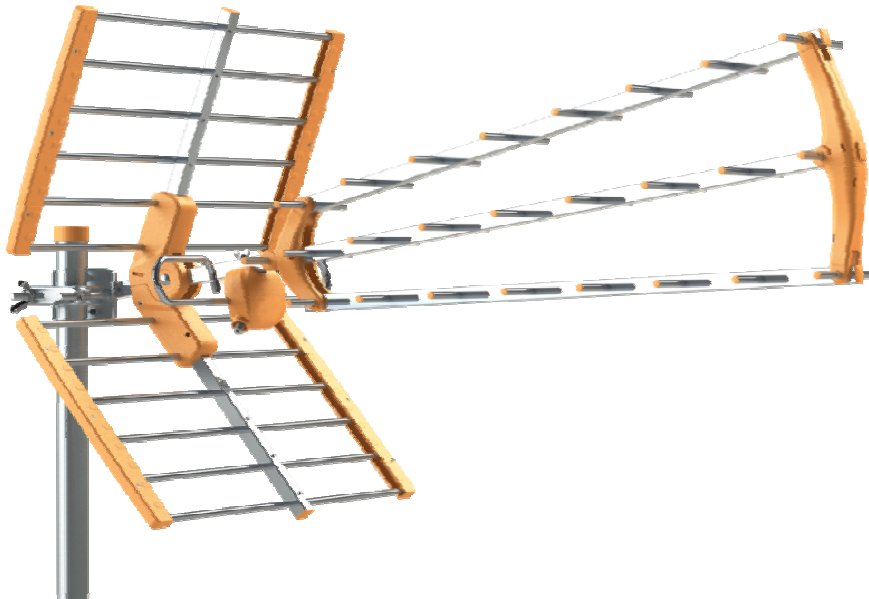

Producto / Product

Marca / Brand

Código / Reference

**Antena BKM Triple Plegable, UHF, G18 dB LTE**  
**Triple fold antenna BKM, UHF, G=18 dB LTE**

**BKM**

**ANT-BKM18**

**Descripción del producto**

**Product information**

- Antena triple UHF, G= 18 dB
- Ideal para recepción de Televisión Digital Terrestre (TDT)
- Aluminio de 16,5 mm de sección en eje principal
- Conector F
- Reflectores y estructura plegables
- Montaje rápido y sencillo, sin necesidad de herramientas
- Antena Full HD
- Abrazadera reforzada
- Plástico ABS con protección UV
- Tecnología LTE

- UHF triple antenna, G= 18 dB
- Specially designed for Digital Terrestrial Television reception
- 16,5 mm section aluminium in central axis
- F connector
- Folding reflectors and structure
- Easy to install, without tools
- Full HD antenna
- Reinforced clamp
- ABS plastic with UV protection
- LTE technology

**Especificaciones técnicas / Technical specifications**

Frecuencia Frequency	470 - 790 MHz
Canales Channels	UHF 21 – 60
Número de elementos Number of elements	25
Ganancia Gain	18 dB
Relación D/A (delante-atrás) F/B (front-back) ratio	>27 dB
Ángulo de apertura Beam width	2 x 27°
Polarización Polarization	Horizontal / Vertical
Conector Connector	45 ° F
Longitud Antenna length	1150 mm
Peso Weight	1,560 Kg
Diámetro máx. del mástil Max. mast size	60 mm